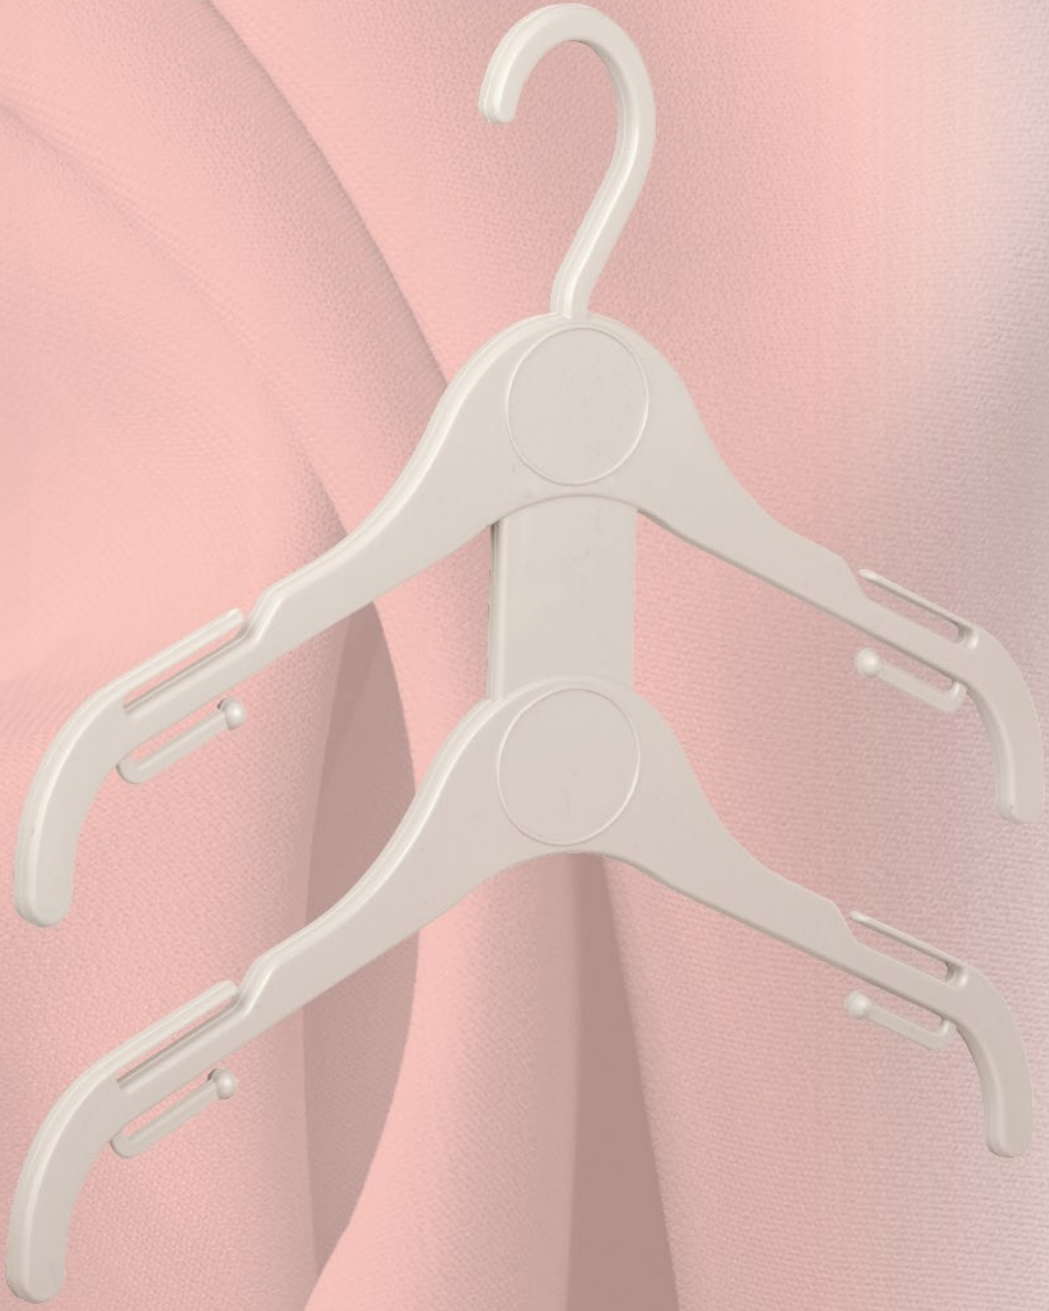

Doçus
HANGERS

CHILDREN'S HANGERS

ÇOCUK GİYİM ASKILARI